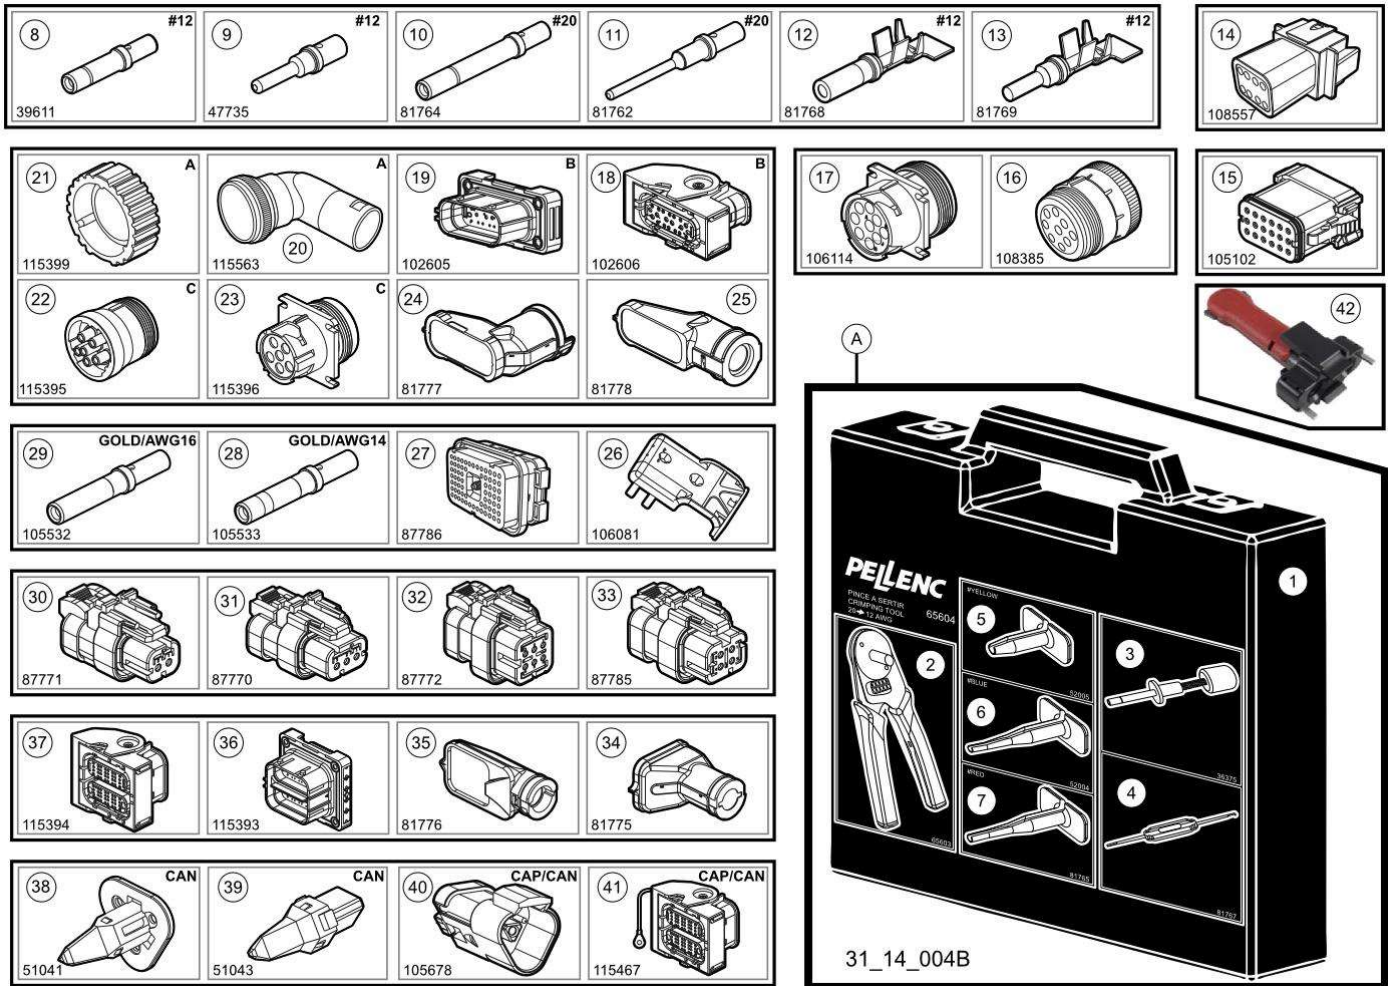

GHS	GHSHEMA	GHSHEMA_DES	GH	GHSHEMA_RQ
1	65602		1	KIT A
2	65603		1	KIT A
3	36375		1	KIT A
4	81767		1	
5	52005		1	KIT A
6	52004		2	KIT A
7	81765		2	KIT A
8	39611		1	
9	47735		1	
10	81764		1	
11	81762		1	
12	81768		1	
13	81769		1	
14	108557		1	
15	105102		1	
16	108385		1	
17	106114		1	
18	102606		1	
19	102605		1	
20	115563		1	
21	115399		1	
22	115395		1	
23	115396		1	
24	81777		1	
25	81778		1	
26	106081		1	
27	87786		1	
28	105533		1	
29	105532		1	
30	87771		1	
31	87770		1	
32	87772		1	
33	87785		1	
34	81775		1	
35	81776		1	
36	115393		1	
37	115394		1	
38	51041		1	
39	51043		1	
40	105678		1	
41	115467		1	
42	115709		1	
A	65604		1