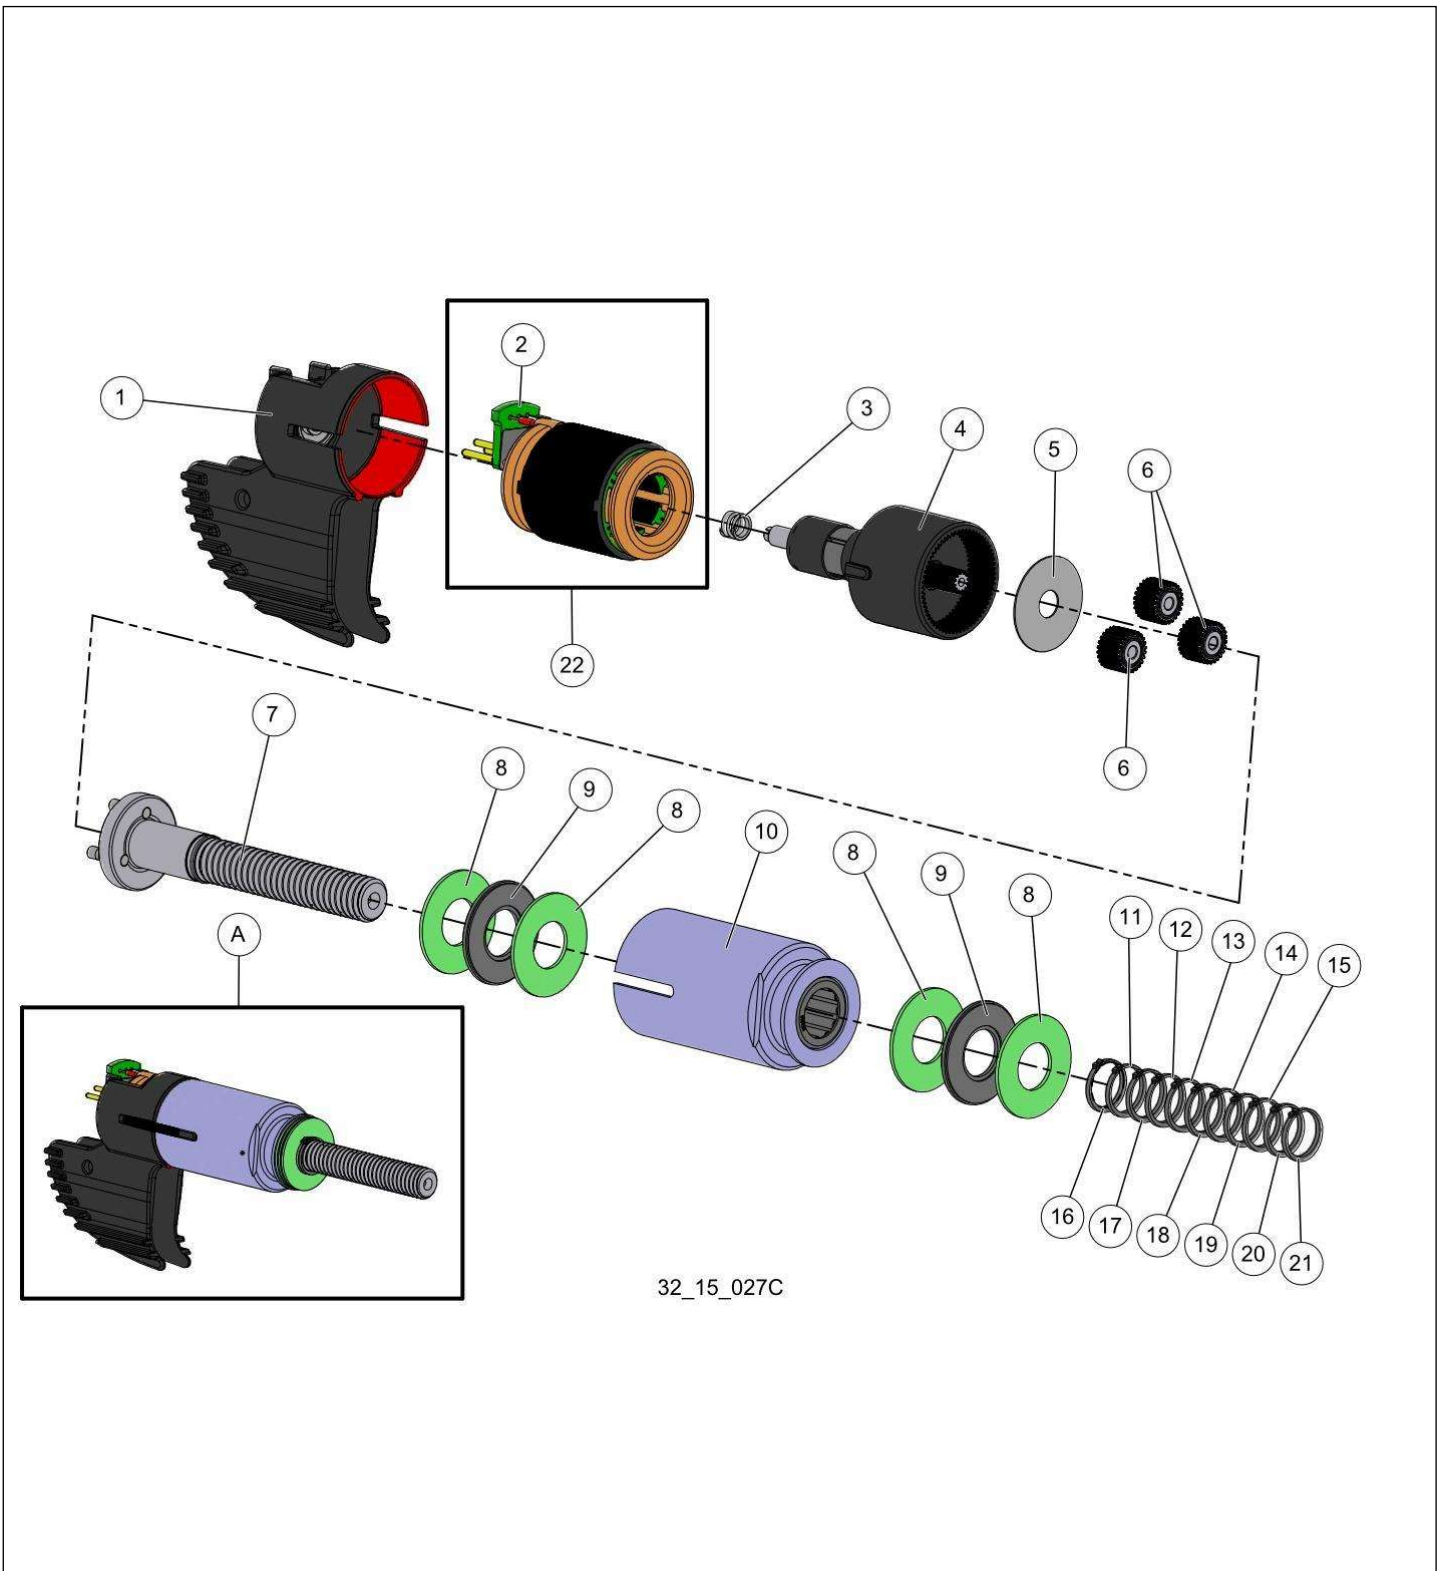

PELENC

Catalogus van vervangonderdelen

57246 - PRUNION SOLO*

57246

32_16_018C

GHS	GHSHEMA	GHSHEMA_DES	GH	GHSHEMA_RQ
1	123022		1	
2	131674		1	
3	125974		2	
4	126051		1	
5	118349		1	
6	136877		2	
7	01017		2	
8	118360		1	
9	118361		1	KIT B, E
10	117617		1	
11	117616		1	
12	118362		1	KIT B, E
13	131629		1	KIT A, B, E
14	124812		1	KIT B, E
15	118342		1	
16	118347		1	
17	124816		1	KIT D
18	117618		2	KIT E
19	128278		1	KIT E
21	131568		1	KIT A*
22	122689		1	
23	123062		1	KIT A
24	130656		6	
26	112897		1	KIT C
27	112277		1	KIT C
28	112911		1	KIT C
29	127243		1	
A	122691		1	
B	123762		1	
C	128983		1	
D	122991		1	
E	122688		1	

PELENC 57246 - PRUNION SOLO* / 57246 - PRUNION SOLO - 2021 /
MOTORREDUCTOR

GHSHEMA_GREY *Mechanisch*

32_15_027C

GHS	GHSHEMA	GHSHEMA_DES	GH	GHSHEMA_RQ
1	126060		1	
2	125911		1	
3	125976		1	
4	128097		1	
5	126024		1	
6	118338		3	
7	118345		1	
8	68648		4	
9	68647		2	
10	126061		1	
11	76715		1	1,50 mm
12	126579		1	1,45 mm
13	126578		1	1,40 mm
14	126577		1	1,35 mm
15	126576		1	1,30 mm
16	126575		1	1,25 mm
17	126574		1	1,20 mm
18	126573		1	1,15 mm
19	126572		1	1,10 mm
20	126571		1	1,05 mm
21	127236		1	1,00 mm
22	125977		1	
A	126051		1	

31_13_003F

PELLENC 57246 - PRUNION SOLO* / 57246 - PRUNION SOLO - 2021 / VETTEN
OEP - 1

GHS	GHSHEMA	GHSHEMA_DES	GH	GHSHEMA_RQ
1	149789		1	REDUCTEUR SECATEURS / OLIVIUM*
2	84401		1	REDUCTEUR SECATEURS / OLIVIUM*
3	140484		1	VIS A BILLES / ECROU A BILLES*
4	35749		1	VIS A BILLES / TETE DE COUPE / RENVOI D'ANGLE*
5	85125		1	REDUCTEUR BIELLE OLIVION / CULTIVION*
6	52549		1	TETE OLIVIUM*
7	02168		1	ROULEMENTS A AIGUILLES*
8	02170		1	TETE DE COUPE*
9	80326		1	BIELLE OLIVION / CULTIVION*
10	116688		1	
11	68518		1	
12	115174		1	
13	121633		1	
14	36649		1	
15	121596		1	
16	146528		1	
17	01223		1	
18	64635		1	CARTES ELECTRONIQUES*
19	05944		1	
20	02167		1	
21	111539		1	CONTACTS ELECTRIQUES*
22	140486		1	ROULEMENTS A AIGUILLES*
23	52649		1	
24	02171		1	