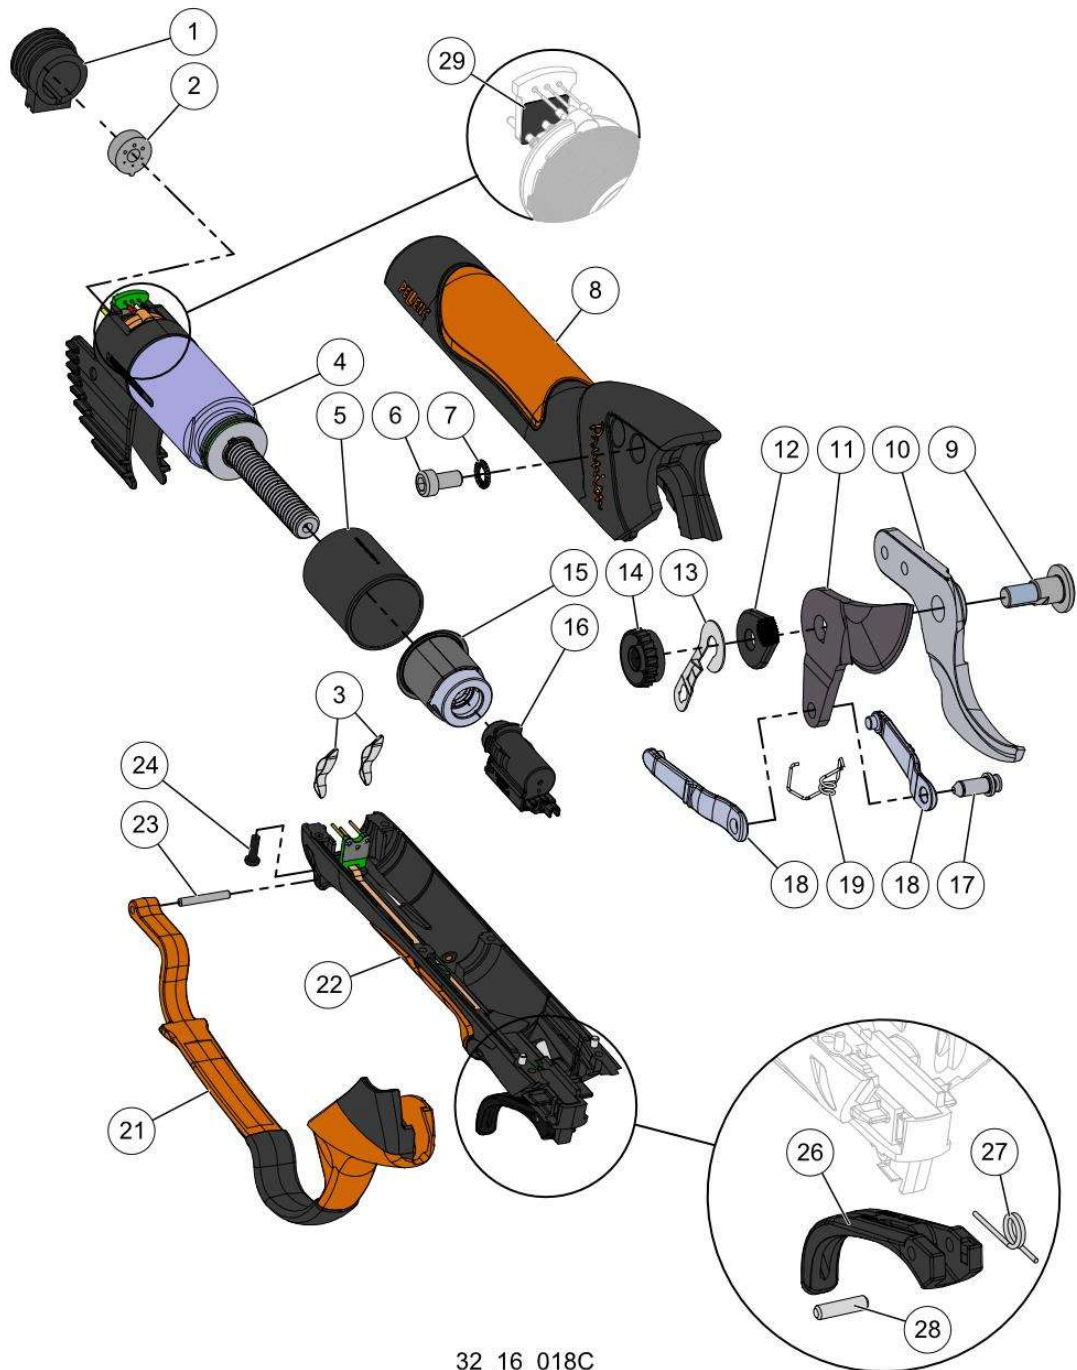

PELENC

Catalogus van vervangonderdelen

57246 - PRUNION SOLO*

57246

32_16_018C

GHS	GHSHEMA	GHSHEMA_DES	GH	GHSHEMA_RQ
1	123022		1	
2	131674		1	
3	125974		2	
4	126051		1	
5	118349		1	
6	136877		2	
7	01017		2	
8	118360		1	
9	118361		1	KIT B, E
10	117617		1	
11	117616		1	
12	118362		1	KIT B, E
13	131629		1	KIT A, B, E
14	124812		1	KIT B, E
15	118342		1	
16	118347		1	
17	124816		1	KIT D
18	117618		2	KIT E
19	128278		1	KIT E
21	131568		1	KIT A*
22	122689		1	
23	123062		1	KIT A
24	130656		6	
26	112897		1	KIT C
27	112277		1	KIT C
28	112911		1	KIT C
29	127243		1	
A	122691		1	
B	123762		1	
C	128983		1	
D	122991		1	
E	122688		1	

PELENC 57246 - PRUNION SOLO* / 57246 - PRUNION SOLO - 2021 /
MOTORREDUCTOR

GHSHEMA_GREY *Mechanisch*

32_15_027C

GHS	GHSHEMA	GHSHEMA_DES	GH	GHSHEMA_RQ
1	126060		1	
2	125911		1	
3	125976		1	
4	128097		1	
5	126024		1	
6	118338		3	
7	118345		1	
8	68648		4	
9	68647		2	
10	126061		1	
11	76715		1	1,50 mm
12	126579		1	1,45 mm
13	126578		1	1,40 mm
14	126577		1	1,35 mm
15	126576		1	1,30 mm
16	126575		1	1,25 mm
17	126574		1	1,20 mm
18	126573		1	1,15 mm
19	126572		1	1,10 mm
20	126571		1	1,05 mm
21	127236		1	1,00 mm
22	125977		1	
A	126051		1	