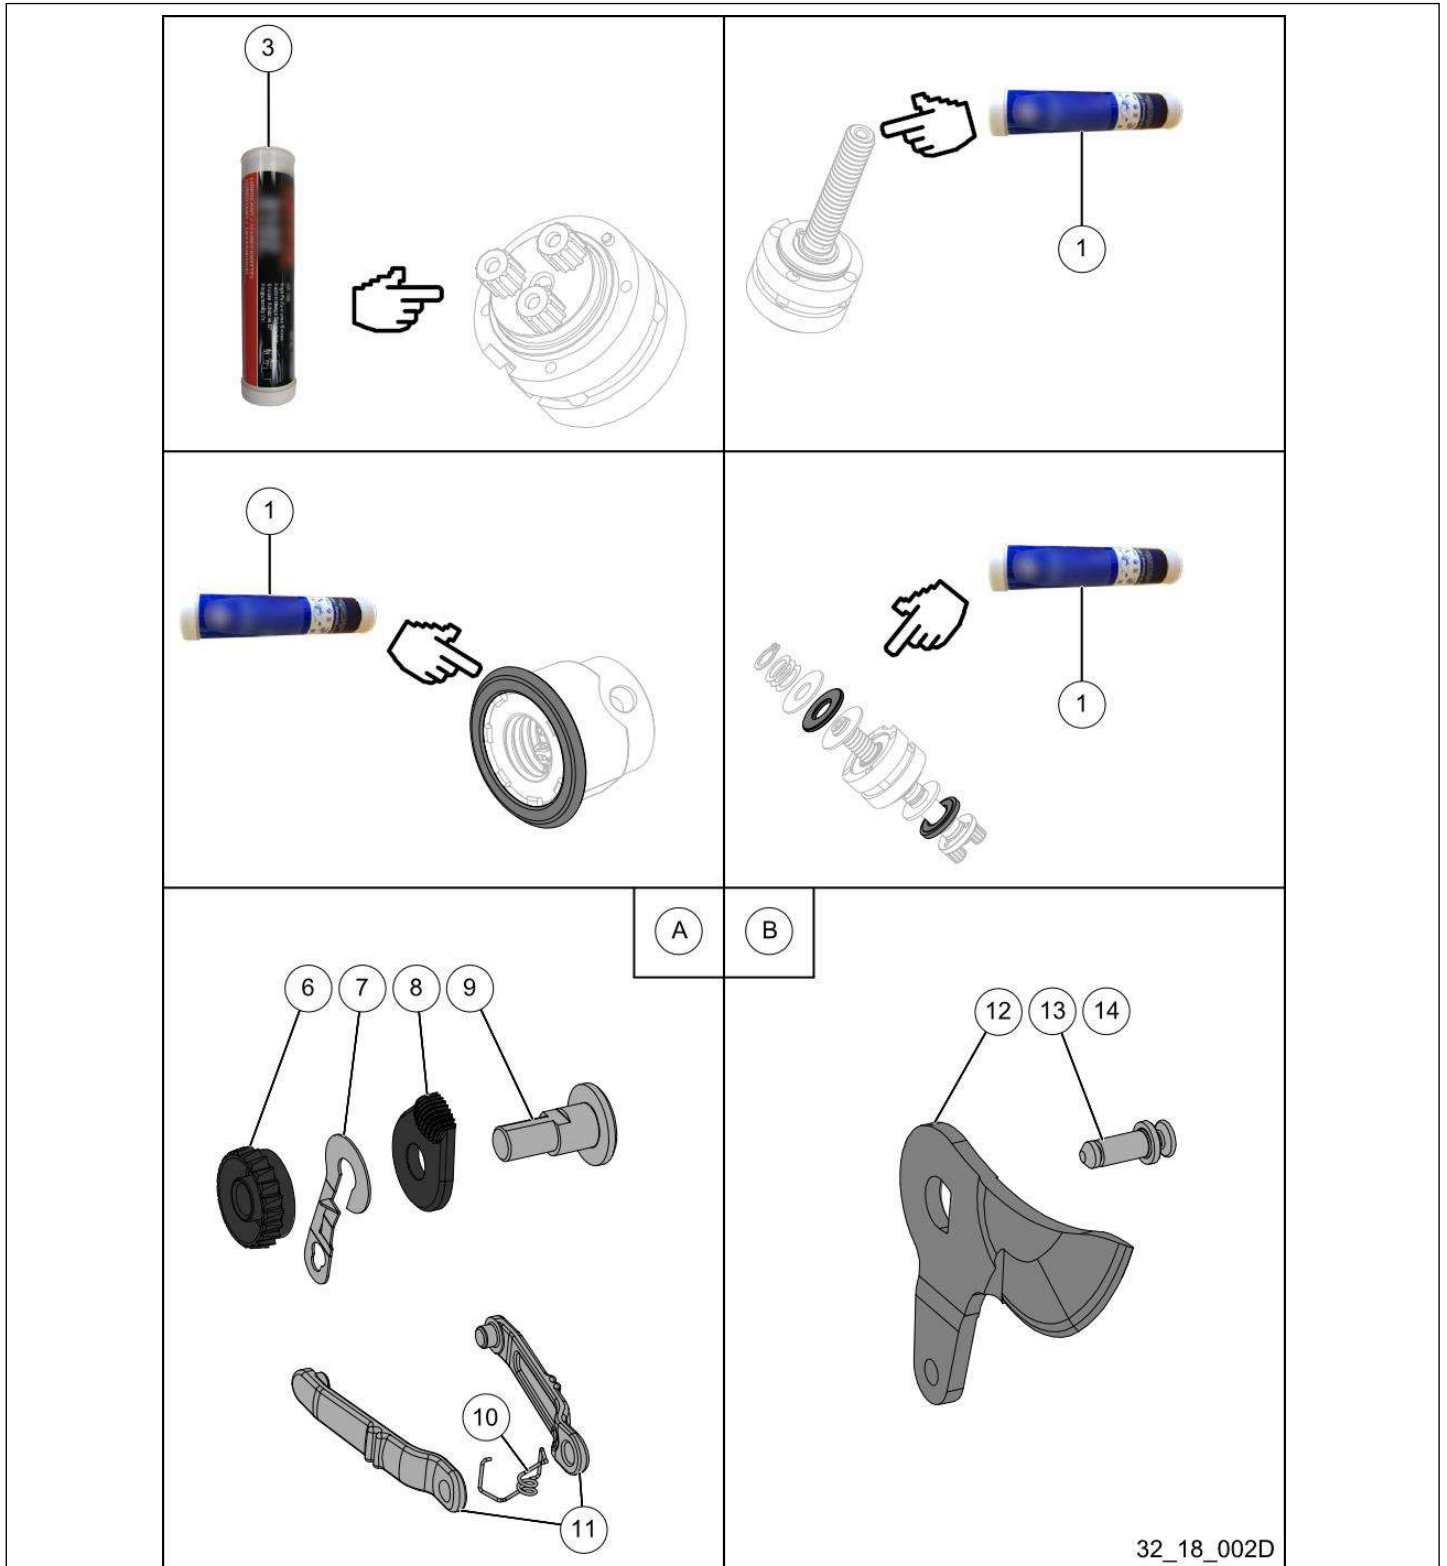

GHSHEMA_GREY *Mechanisch*

GHS	GHSHEMA	GHSHEMA_DES	GH	GHSHEMA_RQ
1	140484		1	
3	149789		1	
6	124812		1	
7	131629		1	
8	118362		1	
9	118361		1	
10	128278		1	
11	117618		1	
12	117616		1	KIT B*
13	124816		1	
14	140486		1	
A	122688		1	
B	122991		1