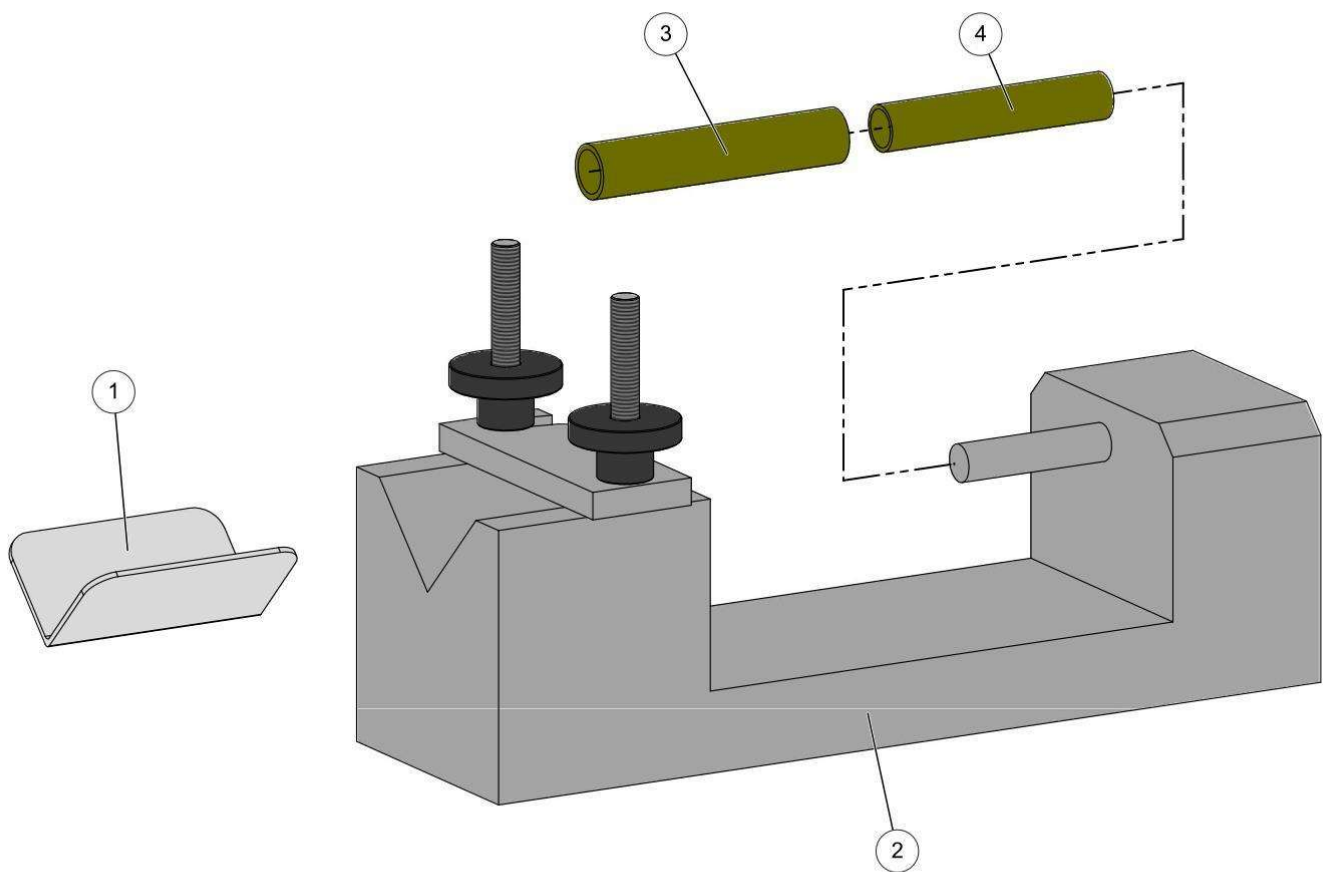

31_15_001A

GHS	GHSHEMA	GHSHEMA_DES	GH	GHSHEMA_RQ
2	02118		1	KIT B
3	120143		1	KIT A, B
4	02241		1	KIT B
A	123752		1	
B	123753		1	
1	1		1